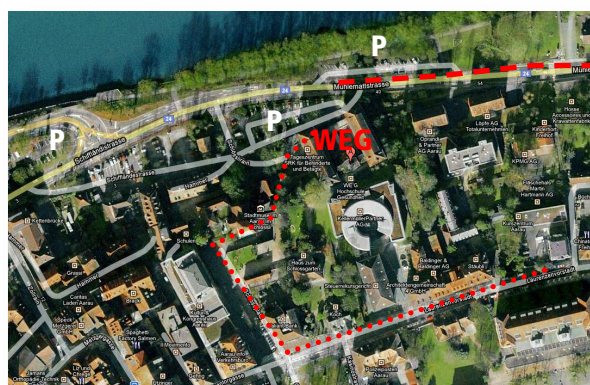

Anfahrtsweg zum WE'G

WE'G Weiterbildungszentrum für Gesundheitsberufe
Mühlemattstrasse 42
CH-5001 Aarau

www.weg-edu.ch
Tel. 062 837 58 58

10 Minuten zu Fuss vom Bahnhof her

Parkieren auf gelb markierten Feldern direkt unterhalb des WEG (ausser private Felder) **am Samstag** erlaubt.

von Basel:
über Staffelegg / Küttigen –
kurz nach Aarebrücke

von Zürich/Bern:
Ausfahrt Aarau-Ost –
Stadtzubringer –

Richtung Basel durch
Sauerländertunnel –
kurz vor Aarebrücke
Parkplatz suchen...

..... zu Fuss - - - - - mit dem Auto