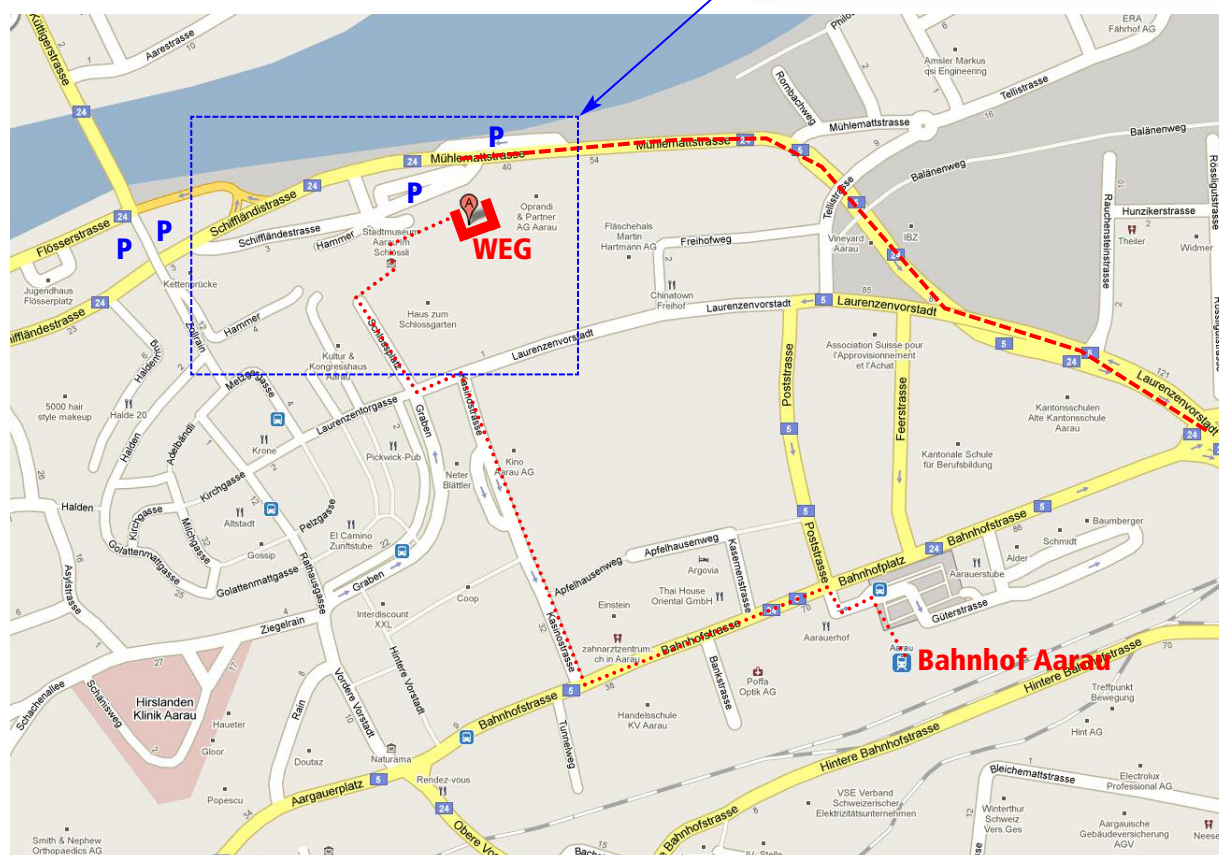

Anfahrtsweg zum WE'G

WE'G Weiterbildungszentrum für Gesundheitsberufe
Mühlemattstrasse 42
CH-5001 Aarau

www.weg-edu.ch
Tel. 062 837 58 58

10 Minuten zu Fuss vom Bahnhof her

Parkieren auf gelb markierten Feldern direkt unterhalb des WEG (ausser private Felder) **am Samstag** erlaubt.

von Basel:
über Staffelegg / Küttigen –
kurz nach Aarebrücke

von Zürich/Bern:
Ausfahrt Aarau-Ost –
Stadtzubringer –

Richtung Basel durch
Sauerländertunnel –
kurz vor Aarebrücke
Parkplatz suchen...

..... zu Fuss - - - - - mit dem Auto